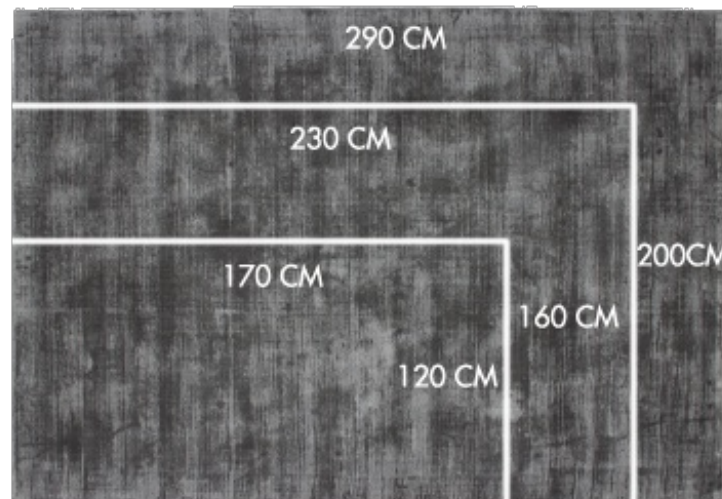

TAPIS EN VISCOSE DESIGN

SILKY

299,00 €

ou 101,07 € en 3 fois par
CB

● DISPONIBLE

QUI EST SILKY ?

TAPIS EN VISCOSE 100%
HAUTEUR POILS TAPIS : 8MM
3 DIMENSIONS DISPONIBLES :

- 120X170 CM
- 160X230 CM
- 200X290 CM

DIFFÉRENTS COLORIS DISPONIBLES

CONSEIL NETTOYAGE : EVITER LES PRODUITS CHIMIQUES & LES NETTOYAGES À GRANDE EAU, PRÉFÉREZ UNE ÉPONGE OU UNE BROSSÉ LÉGÈREMENT HUMIDE.

TAPIS : L 120 CM, H 1 CM, P 170 CM

TAPIS EN VISCOSE

Le tapis de sol aide à créer une ambiance dans votre habitat et personnalise davantage votre décoration. Le modèle SILKY est disponible dans 3 dimensions différentes et dans divers coloris s'adaptant ainsi à toutes vos envies déco. Ce tapis en viscose 100% a un aspect brillant, lumineux, lisse et doux comme la soie. Laissez-vous séduire !