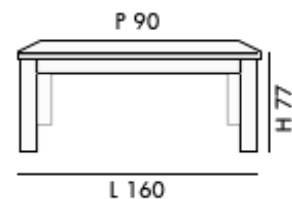

TABLE SALLE À MANGER 160 CM

MALMO

299,00 €

ou 101,07 € en 3 fois par
CB

DONT 1,67 € D'ÉCO-PARTICIPATION
● EN FABRICATION

QUI EST MALMO ?

STRUCTURE EN MÉLAMINE
FINITION CHÊNE BROSSÉ
PERSONNE ASSISES : 6 PERSONNES
TABLE À MONTER SOI-MÊME
MADE IN FRANCE
COLORIS : BOIS CLAIR
TABLE : L 160 CM, H 77 CM, P 90 CM

LE ⊕ PRODUIT

Robuste grâce à un piétement en mélamine effet chêne brossé.

Optez pour la qualité du "Made in France".

Ses dimensions permettant d'accueillir jusqu'à 6 convives.

TABLE EFFET BOIS CLAIR

Cette **jolie table de salle à manger de 160cm** affiche un style classique mais revisité de manière contemporaine avec une finition chêne brossé très actuelle. Son design minimaliste offre l'avantage de s'adapter à tous types d'intérieurs, robuste la table MALMO vous assure une parfaite stabilité et une véritable