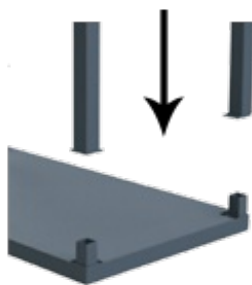

TABLE JARDIN EN RÉSINE

ORLANDO 140

249,00 €

ou 84,17 € en 3 fois par CB

DONT 0,83 € D'ÉCO-PARTICIPATION
● EN FABRICATION

QUI EST ORLANDO 140 ?

STRUCTURE EN RÉSINE
PIÈTEMENT EN RÉSINE
HAUTEUR PIÈTEMENT : 75 CM
ÉPAISSEUR PLATEAU : 6 CM
POIDS TABLE : 15.2 KG
RÉSISTE AUX UV ET INTEMPÉRIES
PERSONNES ASSISES : 6 PERSONNES
UTILISATION EXTÉRIEUR & INTÉRIEUR
DIFFÉRENTS COLORIS DISPONIBLES
TABLE : L 140 CM, H 75 CM, P 80 CM

LE ⊕ PRODUIT

Sa résine robuste et facile d'entretien.

Un rangement facile de la table grâce à ses piétements démontables.

Le choix des coloris qui permettra à la table de s'intégrer parfaitement à tout type d'intérieur.

TABLE EN RÉSINE JARDIN

Contemporaine, cette table de jardin en résine vous permettra d'aménager à moindre frais votre espace extérieur : terrasse, balcon, jardin. Solide, cette table de jardin est très résistante face aux intempéries et UV, elle vous permettra d'accueillir jusqu'à 6 personnes pour des repas conviviaux sous le soleil !