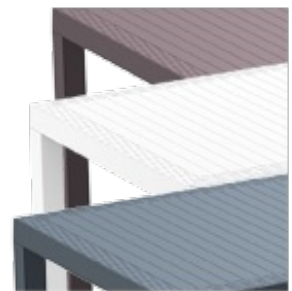

TABLE JARDIN EN RÉSINE

ORLANDO 140

249,00 €

ou 84,17 € en 3 fois par CB

DONT 0,83 € D'ÉCO-PARTICIPATION
● EN FABRICATION

QUI EST ORLANDO 140 ?

STRUCTURE EN RÉSINE
PIÈTEMENT EN RÉSINE
HAUTEUR PIÈTEMENT : 75 CM
ÉPAISSEUR PLATEAU : 6 CM
POIDS TABLE : 15.2 KG
RÉSISTE AUX UV ET INTEMPÉRIES
PERSONNES ASSISES : 6 PERSONNES
UTILISATION EXTÉRIEUR & INTÉRIEUR
DIFFÉRENTS COLORIS DISPONIBLES
TABLE : L 140 CM, H 75 CM, P 80 CM

LE ⊕ PRODUIT

Sa résine robuste et facile d'entretien.

Un rangement facile de la table grâce à ses piétements démontables.

Le choix des coloris qui permettra à la table de s'intégrer parfaitement à tout type d'intérieur.

TABLE EN RÉSINE JARDIN

Contemporaine, cette table de jardin en résine vous permettra d'aménager à moindre frais votre espace extérieur : terrasse, balcon, jardin. Solide, cette table de jardin est très résistante face aux intempéries et UV, elle vous permettra d'accueillir jusqu'à 6 personnes pour des repas conviviaux sous le soleil !