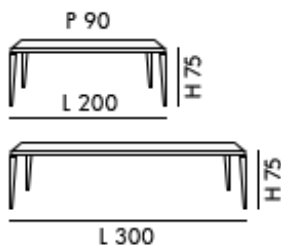

# TABLE EXTENSIBLE 3 MÈTRES BLANCHE

PURE

**799,00 €**

ou 270,07 € en 3 fois par  
CB

DONT 3,75 € D'ÉCO-PARTICIPATION  
EN FABRICATION

## QUI EST PURE ?

STRUCTURE EN MDF  
FINITION LAQUÉ MAT  
ÉPAISSEUR PLATEAU : 4.6 CM  
2 RALLONGES CENTRALES INDÉPENDANTES  
PERSONNES ASSISSES : 10 PERSONNES  
COLORIS : BLANC  
TABLE SANS RALLONGE : L 200 CM, H 75 CM, P 90 CM  
TABLE AVEC RALLONGE : L 300 CM, H 75 CM, P 90 CM

## LE ⊕ PRODUIT

Grâce à ces extensions, la table Pure permet d'accueillir jusqu'à 10 personnes.

La pureté de son laquage blanc mat lui confère un look assurément contemporain.

La finesse de piétement pour une stabilité irréprochable.

Extensible de 200 cm à 300 cm grâce à ses 2 rallonges centrales indépendantes, la table extensible PURE affiche un design sobre & épuré qui stylisera à coup sûr votre intérieur contemporain. Sa structure en MDF est recouverte d'une finition mat coloris blanc, vous assurant une excellente résistance face au quotidien.