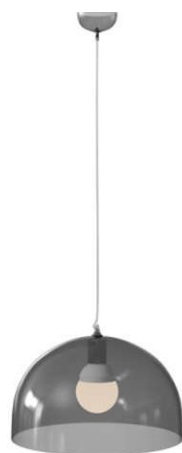

# SUSPENSION LUMINAIRE

DOMO

**99,00 €**

● EN FABRICATION

## QUI EST DOMO ?

ABAT-JOUR EN POLYCARBONATE  
AMPOULE NÉCESSAIRE : A VISSER - 25W  
NORME E27  
DIFFÉRENTS COLORIS DISPONIBLES  
SUSPENSION : L 46 CM, H 28 CM, P 46  
CM

## SUSPENSION DESIGN DISCOUNT

Idéale pour sublimer votre coin cuisine ou une autre pièce de votre choix cette suspension design discount illuminera d'une note colorée votre décoration d'intérieur. Son abat-jour en polycarbonate translucide est disponible dans différents coloris très tendances, à vous de créer l'ambiance déco qui vous ressemble avec ce luminaire suspension.