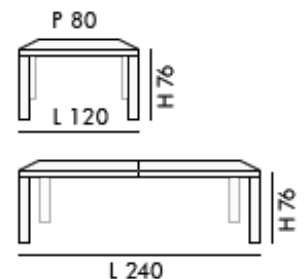

La rallonge permet d'accueillir jusqu'à 8 convives.

TABLE DESIGN À RALLONGE LAQUÉE

Cette superbe [table extensible](#) au design contemporain et aux lignes épurées est en finition laqué brillant coloris blanc. Le plateau et le piètement sont en MDF blanc laqué, une table au style résolument tendance qui sublimera votre intérieur contemporain.