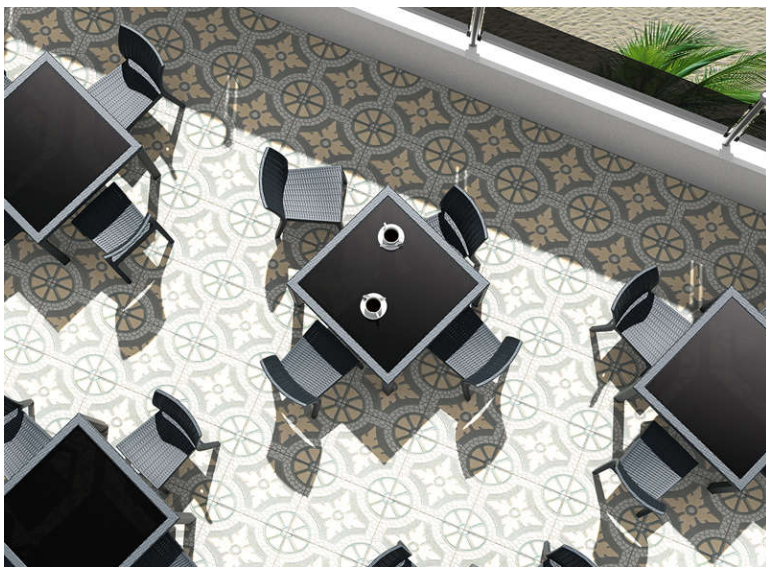

SALON DE JARDIN POUR 2 PERSONNES EN RÉSINE TRESSÉE

SAO

309,00 €

ou 104,45 € en 3 fois par
CB

DONT 1,59 € D'ÉCO-PARTICIPATION
● EN FABRICATION

QUI EST SAO ?

SALON DE JARDIN COMPLET COMPOSÉ DE :

1 TABLE DE JARDIN :

STRUCTURE EN RÉSINE TRESSÉE
SYNTHÉTIQUE - RENFORCÉE DE FIBRE DE
VERRE

PLATEAU EN VERRE

EPAISSEUR PLATEAU : 8 MM

2 CHAISES DE JARDIN :

STRUCTURE EN RÉSINE TRESSÉE
SYNTHÉTIQUE - RENFORCÉE DE FIBRE DE
VERRE

EMPILABLE - PAR 3

PROFONDEUR D'ASSISE : 62 CM

HAUTEUR D'ASSISE : 45 CM

POIDS SUPPORTÉ : 160 KG

RÉSISTE AUX UV ET INTEMPÉRIES

DIFFÉRENTS COLORIS DISPONIBLES

CHAISE : L 58 CM, H 82 CM, P 62 CM

TABLE : L 94 CM, H 75 CM, P 94 CM

SALON DE JARDIN EN RÉSINE TRESSÉE

Élégant ce salon de jardin en résine tressée offre un design intemporel ! Indémoudable la résine tressée est une matière idéale pour un environnement extérieur, solide elle vous assure une grande résistance dans le temps et face aux intempéries. Disponible dans différents coloris, ce joli salon de jardin SAO répondra à toutes vos envies déco !