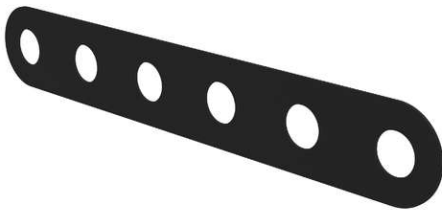

# PIÈCE MECCANO

BARRE 6 JONCTIONS

**29,90 €**

● DISPONIBLE

## QUI EST BARRE 6 JONCTIONS ?

PIÈCE : BARRE DE JONCTION - 6 TROUS  
PIÈCE EN ACIER - FINITION PEINTURE POUR MOBILIER URBAIN

**COLISAGE : VENDU PAR 4 UNITÉS**  
9 COLORIS DISPONIBLES

## PIÈCE D'ASSEMBLAGE MECCANO

La barre de jonction 6 trous vous sera très utile pour construire votre [meubler Meccano Home](#). Pratique, cet élément d'assemblage est en acier peint et disponible dans 9 coloris très tendances. Laissez-vous séduire !