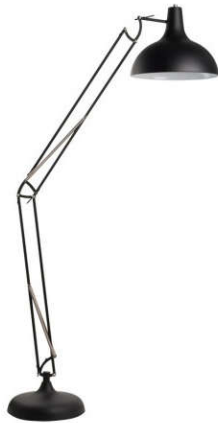

LAMPADAIRE INDUSTRIEL

OFFICE

179,00 €

ou 60,51 € en 3 fois par CB

● EN FABRICATION

QUI EST OFFICE ?

STRUCTURE EN MÉTAL

ABAT-JOUR EN MÉTAL

AMPOULE NON INCLUSE

TYPE D'AMPOULE NÉCESSAIRE : A-VIS

PUISSANCE AMPOULE : 60W

DIMENSIONS ABAT-JOUR :

HAUTEUR : 30 CM

DIAMÈTRE : 38 CM

DIFFÉRENTS COLORIS DISPONIBLES

LAMPADAIRE : L 0 CM, H 190 CM, P 38

CM

LAMPADAIRE INDUSTRIEL

Adepte du style industriel ? Ce lampadaire est fait pour vous & votre intérieur ! Résolument tendance l'esprit industriel fait désormais parti intégrante de la décoration intérieur, s'imposant comme un style à part entière. La sublime structure en métal de ce lampadaire OFFICE assure robustesse & résistance.