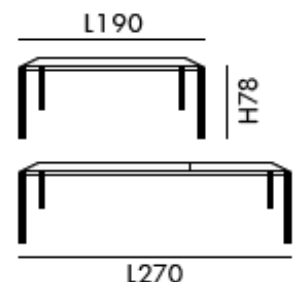

La rallonge permet d'accueillir
jusqu'à 8 convives.

TABLE EXTENSIBLE

Cette table extensible répondra à toutes vos envies et vos besoins en matière de design et de praticité. Elle vous permettra de recevoir votre famille ou vos amis en toute simplicité tout en préservant votre