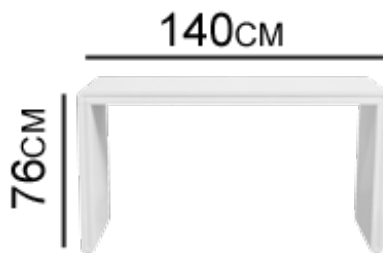

CONSOLE LAQUÉE BLANCHE

ZOLA

399,00 €

ou 134,87 € en 3 fois par
CB

DONT 2,08 € D'ÉCO-PARTICIPATION
● EN FABRICATION

QUI EST ZOLA ?

STRUCTURE EN MDF
FINITION LAQUÉE BRILLANTE
ÉPAISSEUR PLATEAU : 6 CM
CONSOLE À MONTER SOI-MÊME
COLORIS : BLANC
CONSOLE : L 140 CM, H 76 CM, P 45 CM

LE (+) PRODUIT

Le design unique de sa structure MDF apportera robustesse et stabilité à la console.

Grâce à ses dimensions harmonieuses, la console Zola trouvera parfaitement sa place dans chaque pièce de votre intérieur.