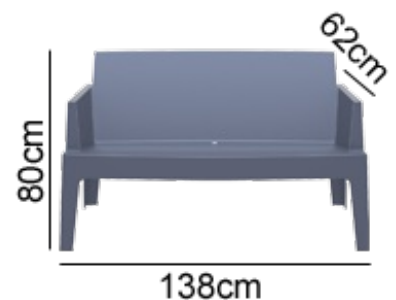

CANAPÉ DE JARDIN DISCOUNT

ICE

149,00 €

DONT 0,83 € D'ÉCO-PARTICIPATION
● EN FABRICATION

QUI EST ICE ?

CANAPÉ 2 PLACES
STRUCTURE EN POLYPROPYLÈNE RECYCLABLE
- OPAQUE
HAUTEUR D'ASSISE : 43 CM
HAUTEUR ACCOUDOIRS : 64.6 CM
EMPILABLE - PAR 12
UTILISATION INTÉRIEUR ET EXTÉRIEUR
CANAPÉ LIVRÉ MONTÉ
DIFFÉRENTS COLORIS DISPONIBLES
CANAPÉ : L 138 CM, H 80 CM, P 62 CM

LE ⊕ PRODUIT

Sa ligne épurée lui confère un look résolument design et contemporain.

Disponible dans plusieurs coloris, le canapé Ice trouvera à coup sûr sa place que ce soit à l'intérieur ou à l'extérieur.