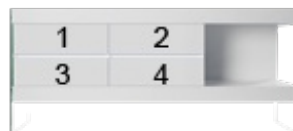

La fonctionnalité de ses rangements