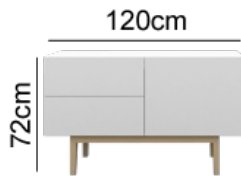

Ses dimensions compactes s'intégreront parfaitement dans votre intérieur